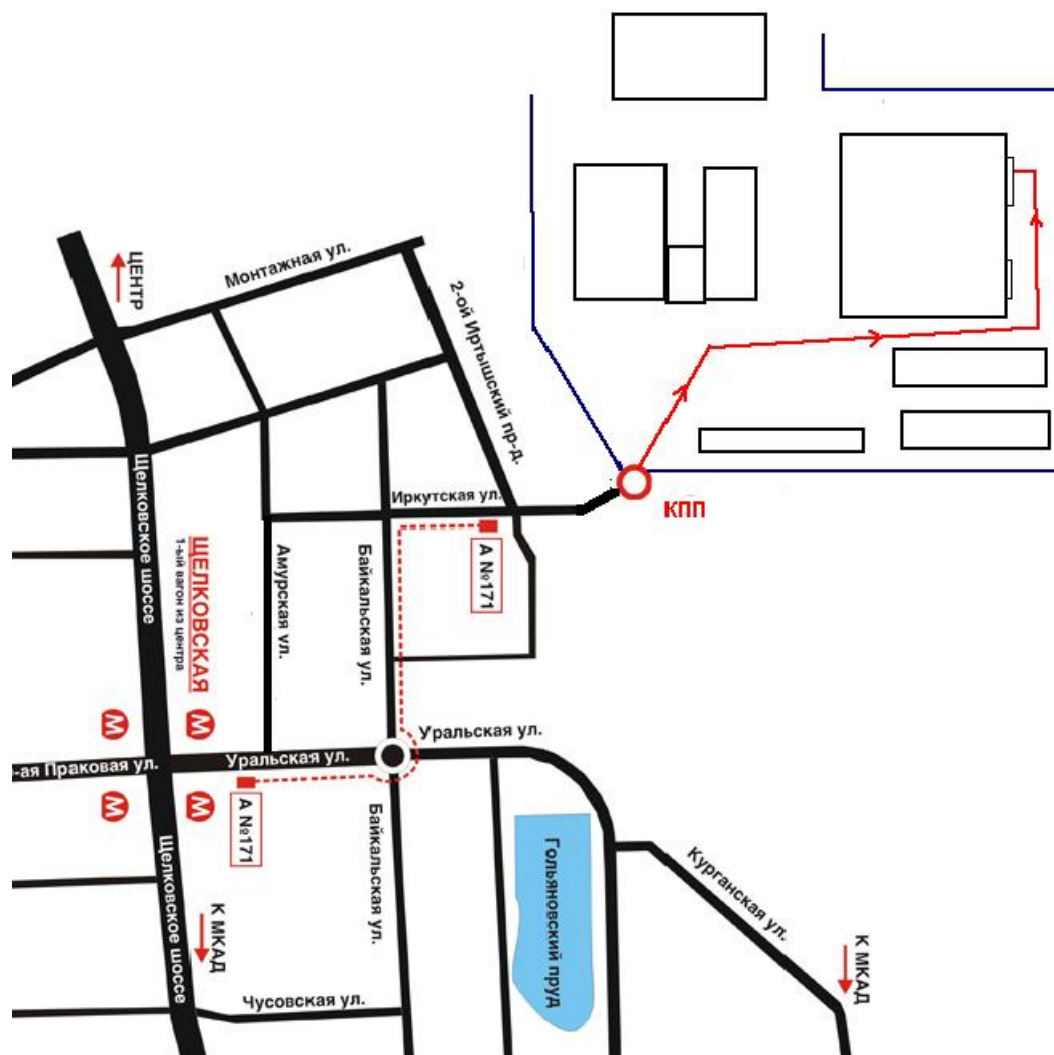

Схема проезда

г.Москва, улица Иркутская д. 17, стр. 3
КПП: GENERAL CLIMATE (НИМАЛ группа)

Тел./факс: +7(495) 797-68-83

Дополнительные телефоны для связи

+7(985) 773-25-11

+7(985) 410-26-90

Часы работы: ежедневно с 10-00 до 17-00,
пятница с 10-00 до 15-00.

Офис № 13

Для получения продукции при себе
иметь оформленную доверенность.